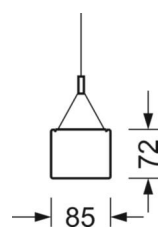

## DEEP-LINK

<https://www.regiolum.de/ru/article/60513026685>

Ссылка	LED 3500lm 840
ηLB	100 %
Φ ↓/↑	65 % / 35 %
UGR поп./вдоль	21.1 / 21.2

**Механика**

цвет корпуса	серебристый/ белый алюминий RAL 9006
размеры (LxWxH/DxH)	1476mm x 85mm x 72mm
вес (нетто)	3.7kg
Вид монтажа	установка отдельных светильников на подвесе, маятниково-подвесные световые полосы

**размеры**

L	1476 mm	Длина
B	85 mm	Ширина
H	72 mm	Высота
A1	1400 mm	Расстояние между точками крепежа при одиночной установке
A2	1438 mm	Расстояние между точками крепежа, 1-й светильник световой полосы
A3	1476 mm	Расстояние между точками крепежа между светильниками в световой п
P min	150 mm	Минимальная длина подвеса
P max	1900 mm	Максимальная длина подвеса