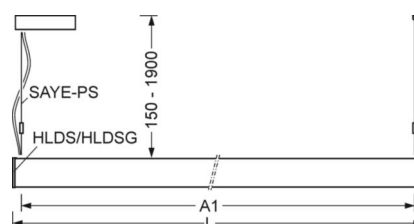

## DEEP-LINK

<https://www.regiolum.de/ru/article/60513026685>

Ссылка	LED 3500lm 840
ηLB	100 %
Φ ↓/↑	65 % / 35 %
UGR поп./вдоль	21.1 / 21.2

**Механика**

цвет корпуса	серебристый/ белый алюминий RAL 9006
размеры (LxWxH/DxH)	1476mm x 85mm x 72mm
вес (нетто)	3.7kg
Вид монтажа	установка отдельных светильников на подвесе, маятниково-подвесные световые полосы

**размеры**

L	1476 mm	Длина
B	85 mm	Ширина
H	72 mm	Высота
A1	1400 mm	Расстояние между точками крепежа при одиночной установке
A2	1438 mm	Расстояние между точками крепежа, 1-й светильник световой полосы
A3	1476 mm	Расстояние между точками крепежа между светильниками в световой п
P min	150 mm	Минимальная длина подвеса
P max	1900 mm	Максимальная длина подвеса