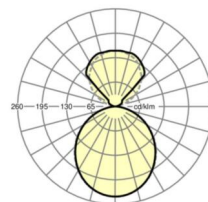

параметры

номер заказа	60513026685
код EAN	4020863319138
номер таможенного тарифа	94051190
Знак прохождения контроля	IP 20, класс защиты I, F, Indoor, CE
Степень ударопрочности IK	IK02
Температура окружающая	ta 25°C
Особые свойства	Готовность к IoT «Ready for IoT»
Гарантийный срок	5 лет
Государственные программы поддержки	BEG - государственные субсидии для энергосберегающих зданий (действительна только для Германии)

электротехника

Балласт	Электронный драйвер DALI2 (1 штука)
Мощность системы	31W
сетевое напряжение	230V/50Hz
автоматический предохранитель (пусковой ток)	12 штук/B10, 20 штук/B16, 21 штук/C10, 33 штук/C16
класс энергосбережения/Источник света	C

Оптика

Оснастка	LED, цветопередача/оттенок света CRI ≥ 80 / 4000K
Допуск для координаты цветности (MacAdam)	3SDCM
Номинальный световой поток	3686lm
Срок службы LED	50000h L80/B10 (Tq 25°C)
светоотдача светильников	120lm/W
UGR поп./вдоль	21.1 / 21.2

DEEP-LINK

<https://www.regiolum.de/ru/article/60513026685>

Ссылка	LED 3500lm 840
ηLB	100 %
Φ ↓/↑	65 % / 35 %
UGR поп./вдоль	21.1 / 21.2